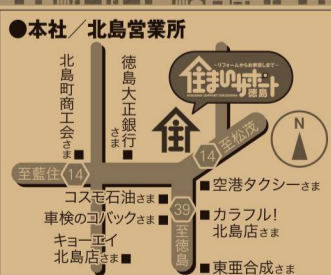

リフォームローン 分割金利手数料
ゼロ金利
キャンペーン
●キャンペーン期間終了まで
●500万円まで
●60回払いまで
●お申込みには条件があります
詳しくはお問合せください

株式会社オオクボ 検索
MAIL: suma-sapo@orange.plala.or.jp HP: http://www.suma-sapo.com/
建設業 徳島県知事許可(般-01)第70124号 / 宅地建物取引業 徳島県知事(3)第2617号
株式会社オオクボ一級建築士事務所 徳島県知事登録第01011号

●本社/北島営業所
北島町商工会さま 徳島大正銀行 住まいサポート 北島店
至徳住(14) 空港タクシーさま
コスモ石油さま 車検のヨクバックさま キョーエー北島店さま
カラフル!北島店さま 東亜合成さま
営業時間 9:00~18:00 定休日 水曜日
〒771-0203 板野郡北島町中村字明神下4番地1
TEL 088-678-7406 / FAX 088-678-7416

●脇町営業所
GEO脇町店さま イエローハット脇町店さま ホームセンターデコール脇町店さま
ダイレックス脇町店さま 郵便局 脇町店さま マクドナルド脇町店さま 吉野川
営業時間 9:00~18:00 定休日 日曜日
〒779-3602 美馬市脇町大字猪尻字八幡神社下南116番1の2
TEL 0883-52-3710 / FAX 0883-52-3711