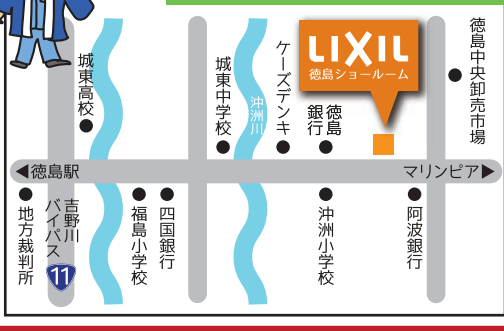

～リフォームからお家探しまで～
住まいサポート
HOUSING SUPPORT TOKUSHIMA 徳島
〒771-0203 板野郡北島町中村字明神下4番地1 ●受付9:00～18:00 ●TELは年中無休 ●店舗は水曜定休
建設業 徳島県知事許可(般-22) 第70124号/宅地建物取引業 徳島県知事(2) 第2817号

見積無料
☎ 0120-877-199
住まいサポート徳島 | 検索
株式会社オオクボ

スピーカーに対応します◎いつものお客様の立場にもご配慮します◎ご相談・お見積りは無料です◎お見積りだけでも結構です◎わかりやすくご説明します◎ショールームにもご案内します◎無理もおっしゃって大丈夫です◎